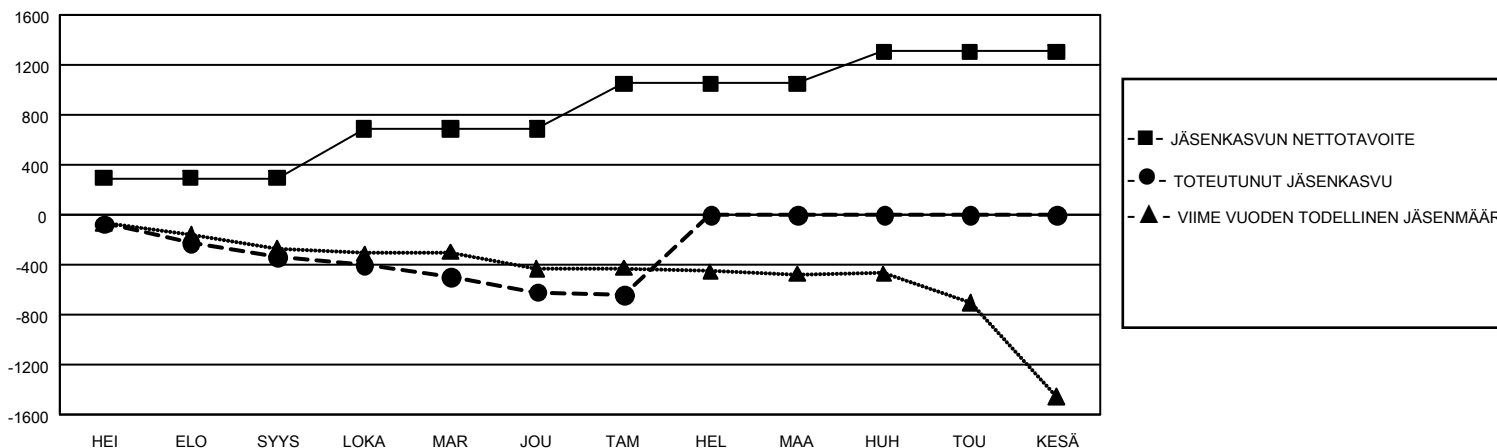

TAVOITTEET JA JÄSENET, KUMULATIIVINEN

LAKKAUTETUT KLUBIT: 26

371 CLUBS OF 1082 LISÄNNYT YHDEN TAI USEAMMAN UUTTA JÄSENTÄ

SUKUPUOLIJAKAUMA

MIES	20,508 (80.27%)
NAINEN	5,040 (19.73%)

ERONNEET JÄSENET

KUOLLUT	156
KLUBI LAKKAUTETTU	0
MUU	1,086
YHTEENSÄ	1,242

[KLIKKAA TÄSTÄ NÄHDÄKSESI KUMULATIIVISET JÄSENTIEDOT](#)

PERHEJÄSENIÄ YHTEENSÄ	524
PERHEJÄSENET, JOTKA MAKSAVAT PUOLET JÄSENMAKSUSTA	262