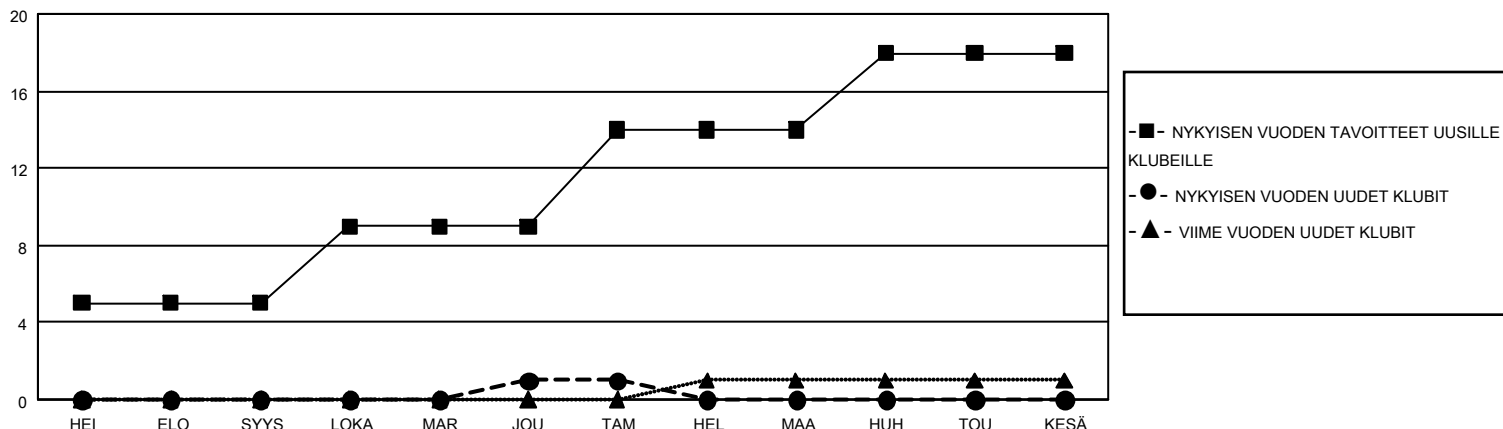

# GMT MONTHLY MEMBERSHIP PROGRESS REPORT

Results as of: 1/31/2020

Multiple District 107

LOCATION: FINLAND

GMT: OPEN

GMT VAALIPIIRI 4

Klubit				jäsentä			
TULOKSET 2019-2020				TULOKSET 2019-2020			
NELJÄNNES	UUDEN KLUBIN TAVOITE	UUDET KLUBIT	LOPETETUT KLUBIT	NELJÄNNES	JÄSENKASVUN NETTOTAVOITE	TOTEUTUNUT JÄSENKASVU	POISTETUT JÄSENET (mukaan lukien siirrot)
HEI/ELO/SYYS	15	0	14	HEI/ELO/SYYS	882	214	494
LOKA/MAR/JOU	12	1	7	LOKA/MAR/JOU	1,176	359	592
TAM/HEL/MAA	15	0	5	TAM/HEL/MAA	1,098	138	156
HUH/TOU/KESÄ	12	0	0	HUH/TOU/KESÄ	765	0	0

### TAVOITTEET JA UUDET KLUBIT, KUMULATIIVINEN